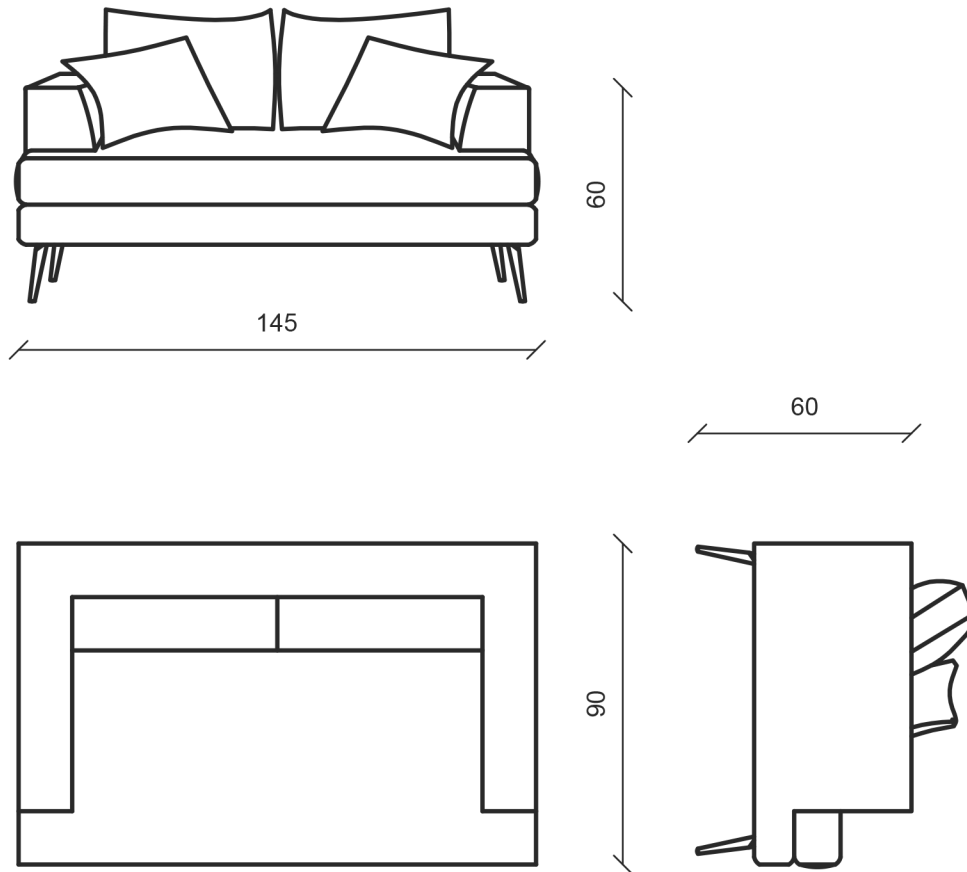

# TEXSTYLE ITALIA

D I V A N O M O D E L L O C L O U D 1 4 5

## SPECIFICHE TECNICHE

Struttura : legno e poliuretano  
Cuscini di seduta: poliuretano  
Sfoderabilità: completamente sfoderabile  
Rivestimento: tessuto o pelle

## TECHNICAL SPECIFICATIONS

Structure : wood and polyurethane  
Seat cushion: polyurethane  
Lining: completely removable  
Lining material: fabric or leather

Texstyle Italia  
Via Manzoni, 28 Merone (CO) Italy  
[www.texstyleitalia.com](http://www.texstyleitalia.com) - international customers  
[www.texstyleitalia.it](http://www.texstyleitalia.it) - clienti italiani  
f TexstyleItalia    i TexstyleItaliaArredamenti