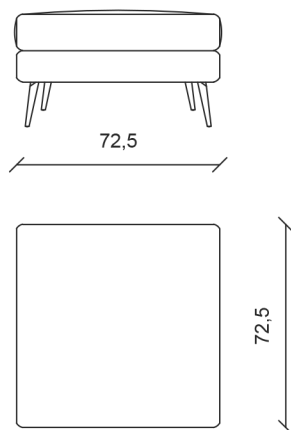

TEXSTYLE ITALIA

DIVANO MODELLO CLOUD POUFF

SPECIFICHE TECNICHE

Struttura : legno e poliuretano
Cuscini di seduta: poliuretano
Sfoderabilità: completamente sfoderabile
Rivestimento: tessuto o pelle

TECHNICAL SPECIFICATIONS

Structure : wood and polyurethane
Seat cushion: polyurethane
Lining: completely removable
Lining material: fabric or leather

Texstyle Italia
Via Manzoni, 28 Merone (CO) Italy
www.texstyleitalia.com - international customers
www.texstyleitalia.it - clienti italiani
Facebook: [TexstyleItalia](#) Instagram: [TexstyleItaliaArredamenti](#)